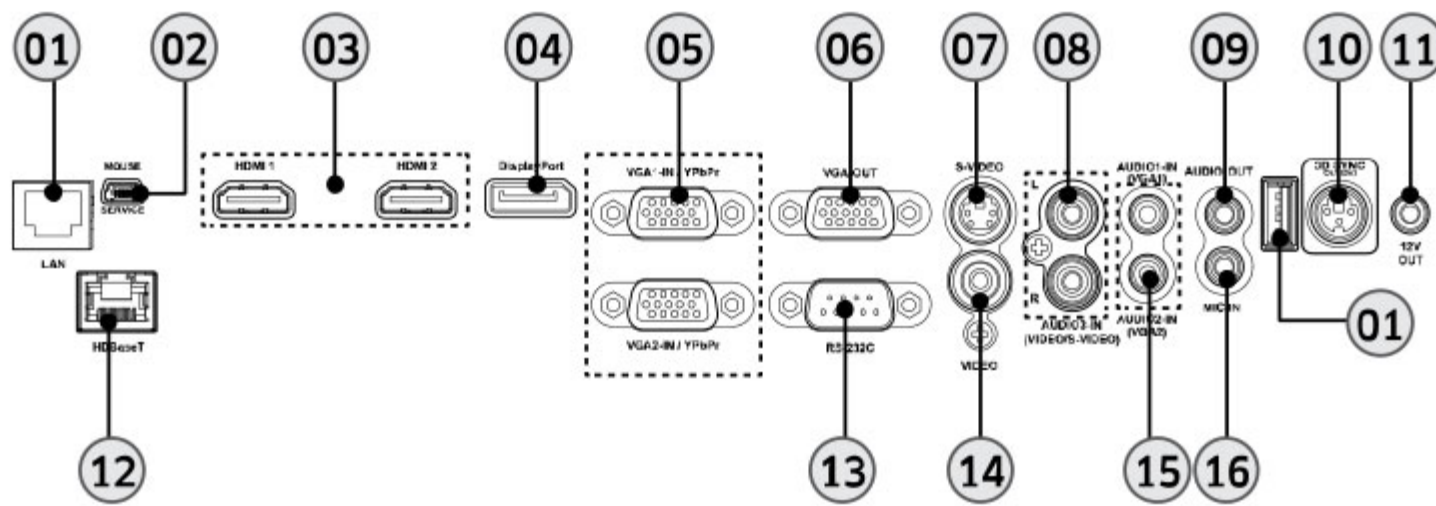

Specification

모델명(Model Name)		EK-601W
투사방식(Display Technology)		0.65" 1chip DLP
밝기(Brightness)		5,500 lumens
명암비(Contrast)		7200:1
해상도(Native resolution)		WXGA 1,280x800
화면비(Aspect ratio)		16:10
램프(lamp)	램프번호(Part Number)	SP.74W01GC01
	타입(Type)	365W
	수명(Lifetime)	4000 hrs(Eco) / 3000 hrs(Normal)
기본렌즈(Lens)	렌즈(Lens)	F= 2.3-3.15(f= 17.63~31.36 mm)
	투사비율(Throw ratio)	1.3-2.3:1
	렌즈쉬프트(Lens shift)	Vertical +5~+25% Horizontal ±10%
	키스톤(Keystone)	Vertical ±30° Horizontal ±30°
	줌(Zoom)	Manualed x 1.8
	포커스(Focus)	Manualed
종횡왜곡보정(Geometric correction)		코너키스톤
화면사이즈(Diagonal)		40 - 300"
입력단자(Input)		2 X HDMI(MHL) 1 X Displayport 2 X 15-pin D-sub(RGB) 1 X S-Video 1 X RCA(Composite) 1 X 2RCA(L/R) 2 X Φ3.5 mini jack Audio
출력단자(Output)		1 X 15-pin D-sub(RGB) 1 X Φ3.5 mini jack Audio 1 X 3D Sync
컨트롤/서비스 단자(Control/Service)		1 X Φ3.5 mini jack MIC 1 X RJ-45 1 X USB Type mini B 1 X RS-232C 1 X USB Type A 1 X Trigger 12V 1 X HDBaseT
입력 신호(Input signal)		VGA, SVGA, XGA, WXGA, HD720, SXGA, SXGA+, UXGA, HD1080, HDTV, WUXGA, SDTV, Mac
비디오 포맷(Video Formats)		NTSC, PAL, SECAM, NTSC 4.43, PAL-N, PAL-M, 1080 i/p, 720p, 576 i/p, 480 i/p
작동 온도(Temperature)		5 ~ 40°C
스피커(Speaker)		20W(10W x 2)
팬 소음(Fan Noise)		37dB(Normal) / 34dB(Eco)
정격 전압(Operating voltage)		AC 100-240V, 50/60Hz
소비 전력(Power consumption)		510W(Normal) / 410W(Eco) / 0.5W(Standby)
규격(Size)		(W)423 x (H)159 x (D)356 mm
무게(Weight)		6.1kg

※ 제품의 외관 및 사양은 성능 개선을 위해 사전 예고 없이 변경될 수 있습니다.

Terminals

- ① RJ45 입력
- ② USB mini(B) 입력
- ③ HDMI(MHL) 입력1,2
- ④ Displayport 입력
- ⑤ RGB 입력1,2
- ⑥ RGB 출력
- ⑦ S-VIDEO 입력
- ⑧ 2RCA(L/R) 입력
- ⑨ 오디오 출력
- ⑩ 3D SYNC 출력
- ⑪ DC 12V 트리거
- ⑫ HDBaseT 입력
- ⑬ RS-232C 입력
- ⑭ 비디오(RCA) 입력
- ⑮ 오디오 입력 1,2
- MIC 입력
- USB(A) 입력

Dimension

(W)423 x (H)159 x (D)356 mm

Throw Distance

렌즈명	EK-601W	
F값	F= 2.3-3.15	
초점 거리(mm)	f= 17.63-31.36	
줌/포커스	x 1.8/Manual	
투사 거리 비율	1.3-2.3:1	
화면비	WXGA(16:10)	
인치	최소	최대
60	1.6	2.9
80	2.2	3.9
100	2.7	4.8
120	3.2	5.8
150	4.1	7.2
200	5.4	9.6
250	6.8	12.0
300	8.1	-