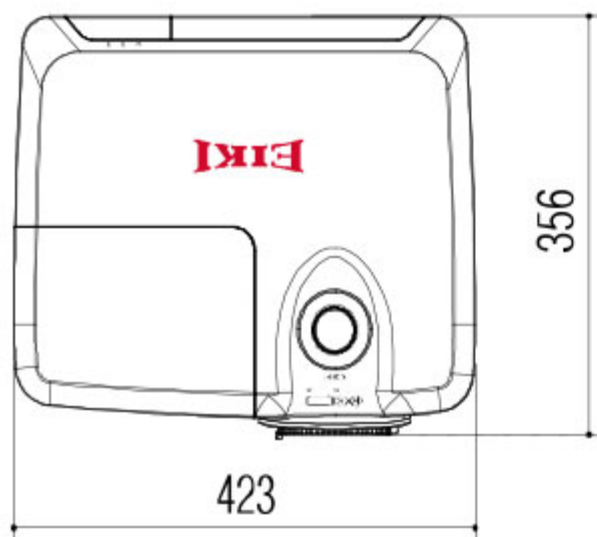

Specification

모델명(Model Name)		EK-601W
투사방식(Display Technology)		0.65" 1chip DLP
밝기(Brightness)		5,500 lumens
명암비(Contrast)		7200:1
해상도(Native resolution)		WXGA 1,280x800
화면비(Aspect ratio)		16:10
램프(lamp)	램프번호(Part Number)	SP.74W01GC01
	타입(Type)	365W
	수명(Lifetime)	4000 hrs(Eco) / 3000 hrs(Normal)
기본렌즈(Lens)	렌즈(Lens)	F= 2.3-3.15(f= 17.63~31.36 mm)
	투사비율(Throw ratio)	1.3-2.3:1
	렌즈쉬프트(Lens shift)	Vertical +5~+25% Horizontal ±10%
	키스톤(Keystone)	Vertical ±30° Horizontal ±30°
	줌(Zoom)	Manualed x 1.8
	포커스(Focus)	Manualed
종횡왜곡보정(Geometric correction)		코너키스톤
화면사이즈(Diagonal)		40 - 300"
입력단자(Input)		2 X HDMI(MHL) 1 X Displayport 2 X 15-pin D-sub(RGB) 1 X S-Video 1 X RCA(Composite) 1 X 2RCA(L/R) 2 X Φ3.5 mini jack Audio
출력단자(Output)		1 X 15-pin D-sub(RGB) 1 X Φ3.5 mini jack Audio 1 X 3D Sync
컨트롤/서비스 단자(Control/Service)		1 X Φ3.5 mini jack MIC 1 X RJ-45 1 X USB Type mini B 1 X RS-232C 1 X USB Type A 1 X Trigger 12V 1 X HDBaseT
입력 신호(Input signal)		VGA, SVGA, XGA, WXGA, HD720, SXGA, SXGA+, UXGA, HD1080, HDTV, WUXGA, SDTV, Mac
비디오 포맷(Video Formats)		NTSC, PAL, SECAM, NTSC 4.43, PAL-N, PAL-M, 1080 i/p, 720p, 576 i/p, 480 i/p
작동 온도(Temperature)		5 ~ 40°C
스피커(Speaker)		20W(10W x 2)
팬 소음(Fan Noise)		37dB(Normal) / 34dB(Eco)
정격 전압(Operating voltage)		AC 100-240V, 50/60Hz
소비 전력(Power consumption)		510W(Normal) / 410W(Eco) / 0.5W(Standby)
규격(Size)		(W)423 x (H)159 x (D)356 mm
무게(Weight)		6.1kg

※ 제품의 외관 및 사양은 성능 개선을 위해 사전 예고 없이 변경될 수 있습니다.

Terminals

- ① RJ45 입력
- ② USB mini(B) 입력
- ③ HDMI(MHL) 입력1,2
- ④ Displayport 입력
- ⑤ RGB 입력1,2
- ⑥ RGB 출력
- ⑦ S-VIDEO 입력
- ⑧ 2RCA(L/R) 입력
- ⑨ 오디오 출력
- ⑩ 3D SYNC 출력
- ⑪ DC 12V 트리거
- ⑫ HDBaseT 입력
- ⑬ RS-232C 입력
- ⑭ 비디오(RCA) 입력
- ⑮ 오디오 입력 1,2
- MIC 입력
- USB(A) 입력

Dimension

(W)423 x (H)159 x (D)356 mm

Throw Distance

렌즈명	EK-601W	
F값	F= 2.3-3.15	
초점 거리(mm)	f= 17.63-31.36	
줌/포커스	x 1.8/Manual	
투사 거리 비율	1.3-2.3:1	
화면비	WXGA(16:10)	
인치	최소	최대
60	1.6	2.9
80	2.2	3.9
100	2.7	4.8
120	3.2	5.8
150	4.1	7.2
200	5.4	9.6
250	6.8	12.0
300	8.1	-