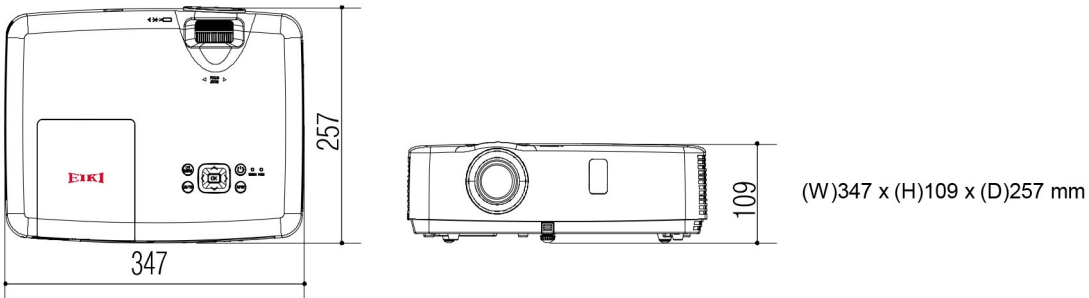

Specification

모델명 (Model Name)		VX-L420X
투사방식 (Display Technology)		0.63" 3LCD Polysilicon TFT active matrix
밝기 (Brightness)		4,200 lumens
명암비 (Contrast)		10000:1
해상도 (Native resolution)		XGA 1024x768
화면비 (Aspect ratio)		4:3
램프 (lamp)	램프번호 (Part Number)	23040052
	타입 (Type)	218W
	수명 (Lifetime)	10000 hrs (Eco) / 4000 hrs (Normal)
기본렌즈 (Lens)	렌즈 (Lens)	F 1.60-1.76 (f=19.16~23.02mm)
	투사비율 (Throw ratio)	1.48-1.78:1
	렌즈쉬프트 (Lens shift)	-
	키스톤 (Keystone)	Vertical ±30° Horizontal ±15°
	줌 (Zoom)	Manual x1.2
	포커스 (Focus)	Manual
종횡왜곡보정 (Geometric correction)		코너키스톤, 곡선보정
화면사이즈 (Diagonal)		30 ~ 300"
입력단자 (Input)		2 X 15-pin Mini D-sub (RGB) 2 X HDMI (MHL) 1 X RCA (Composite) 1 X Stereo mini jack (Audio) 1 X 2RCA (L/R) Audio
출력단자 (Output)		1 X 15-pin Mini D-sub (RGB IN2 Share) 1 X Stereo mini jack (Audio)
컨트롤/서비스 단자 (Control/Service)		1 X D-sub 9pin (RS232C) 1 X RJ-45 1 X USB (A) 1 X USB (B)
입력 신호 (Input signal)		VGA, SVGA, XGA, SXGA, SXGA+, UXGA, WSXGA+, WUXGA, MAC
비디오 포맷 (Video Formats)		NTSC, NTSC4.43, PAL, SECAM, PAL-M, PAL-N, PAL 480i/p, 575i/p, 720p, 1080i/p
작동 온도 (Temperature)		5 ~ 40°C
스피커 (Speaker)		10W
팬 소음 (Fan Noise)		38.9 dB (Normal) / 34.9 dB (Eco)
정격 전압 (Operating voltage)		AC 100-240V, 50/60Hz
소비 전력 (Power consumption)		270W (Normal) / 180W (Eco) / 0.5W (Stand-by)
규격 (Size)		(W)347 x (H)109 x (D)257 mm
무게 (Weight)		3.2kg

※ 제품의 외관 및 사양은 성능 개선을 위해 사전 예고 없이 변경될 수 있습니다.

Terminals

Dimension

Throw Distance

렌즈명	VX-L420X	
F값	F 1.6-1.76	
초점거리	f=19.16~23.02mm	
투사거리비율	1.48-1.78:1	
줌/포커스	x1.2 Manual	
해상도	XGA (1024x768) 4:3	
인치	최소	최대
40	1.2	1.5
60	1.8	2.2
80	2.4	2.9
100	3.0	3.6
120	3.6	4.4
150	4.5	5.5
180	5.4	6.6
200	6.1	7.3
250	7.5	9.1
300	9.1	10.9