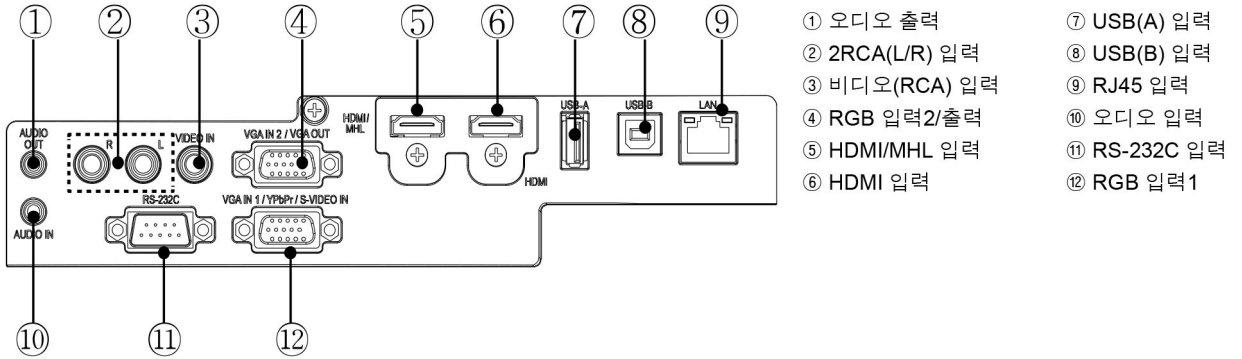

VX-L420X

Key Features

- 4,200 lumens Brightness
- 10000:1 Contrast
- XGA(1024x768) Basic resolution
- 0.63" 3LCD
- x1.2 manual zoom, focus
- 3.2kg
- Corner keystone correction
- Curved Correction
- 10W speaker
- Quick Power Off

Specification

모델명 (Model Name)		VX-L420X
투사방식 (Display Technology)		0.63" 3LCD Polysilicon TFT active matrix
밝기 (Brightness)		4,200 lumens
명암비 (Contrast)		10000:1
해상도 (Native resolution)		XGA 1024x768
화면비 (Aspect ratio)		4:3
램프 (lamp)	램프번호 (Part Number)	23040052
	타입 (Type)	218W
	수명 (Lifetime)	10000 hrs (Eco) / 4000 hrs (Normal)
기본렌즈 (Lens)	렌즈 (Lens)	F 1.60-1.76 (f=19.16~23.02mm)
	투사비율 (Throw ratio)	1.48-1.78:1
	렌즈쉬프트 (Lens shift)	-
	키스톤 (Keystone)	Vertical ±30° Horizontal ±15°
	줌 (Zoom)	Manual x1.2
	포커스 (Focus)	Manual
종횡왜곡보정 (Geometric correction)		코너키스톤, 곡선보정
화면사이즈 (Diagonal)		30 ~ 300"
입력단자 (Input)		2 X 15-pin Mini D-sub (RGB) 2 X HDMI (MHL) 1 X RCA (Composite) 1 X Stereo mini jack (Audio) 1 X 2RCA (L/R) Audio
출력단자 (Output)		1 X 15-pin Mini D-sub (RGB IN2 Share) 1 X Stereo mini jack (Audio)
컨트롤/서비스 단자 (Control/Service)		1 X D-sub 9pin (RS232C) 1 X RJ-45 1 X USB (A) 1 X USB (B)
입력 신호 (Input signal)		VGA, SVGA, XGA, SXGA, SXGA+, UXGA, WSXGA+, WUXGA, MAC
비디오 포맷 (Video Formats)		NTSC, NTSC4.43, PAL, SECAM, PAL-M, PAL-N, PAL 480i/p, 575i/p, 720p, 1080i/p
작동 온도 (Temperature)		5 ~ 40°C
스피커 (Speaker)		10W
팬 소음 (Fan Noise)		38.9 dB (Normal) / 34.9 dB (Eco)
정격 전압 (Operating voltage)		AC 100-240V, 50/60Hz
소비 전력 (Power consumption)		270W (Normal) / 180W (Eco) / 0.5W (Stand-by)
규격 (Size)		(W)347 x (H)109 x (D)257 mm
무게 (Weight)		3.2kg

※ 제품의 외관 및 사양은 성능 개선을 위해 사전 예고 없이 변경될 수 있습니다.

Terminals

Dimension

Throw Distance

렌즈명	VX-L420X	
F값	F 1.6-1.76	
초점거리	f=19.16~23.02mm	
투사거리비율	1.48-1.78:1	
줌/포커스	x1.2 Manual	
해상도	XGA (1024x768) 4:3	
인치	최소	최대
40	1.2	1.5
60	1.8	2.2
80	2.4	2.9
100	3.0	3.6
120	3.6	4.4
150	4.5	5.5
180	5.4	6.6
200	6.1	7.3
250	7.5	9.1
300	9.1	10.9